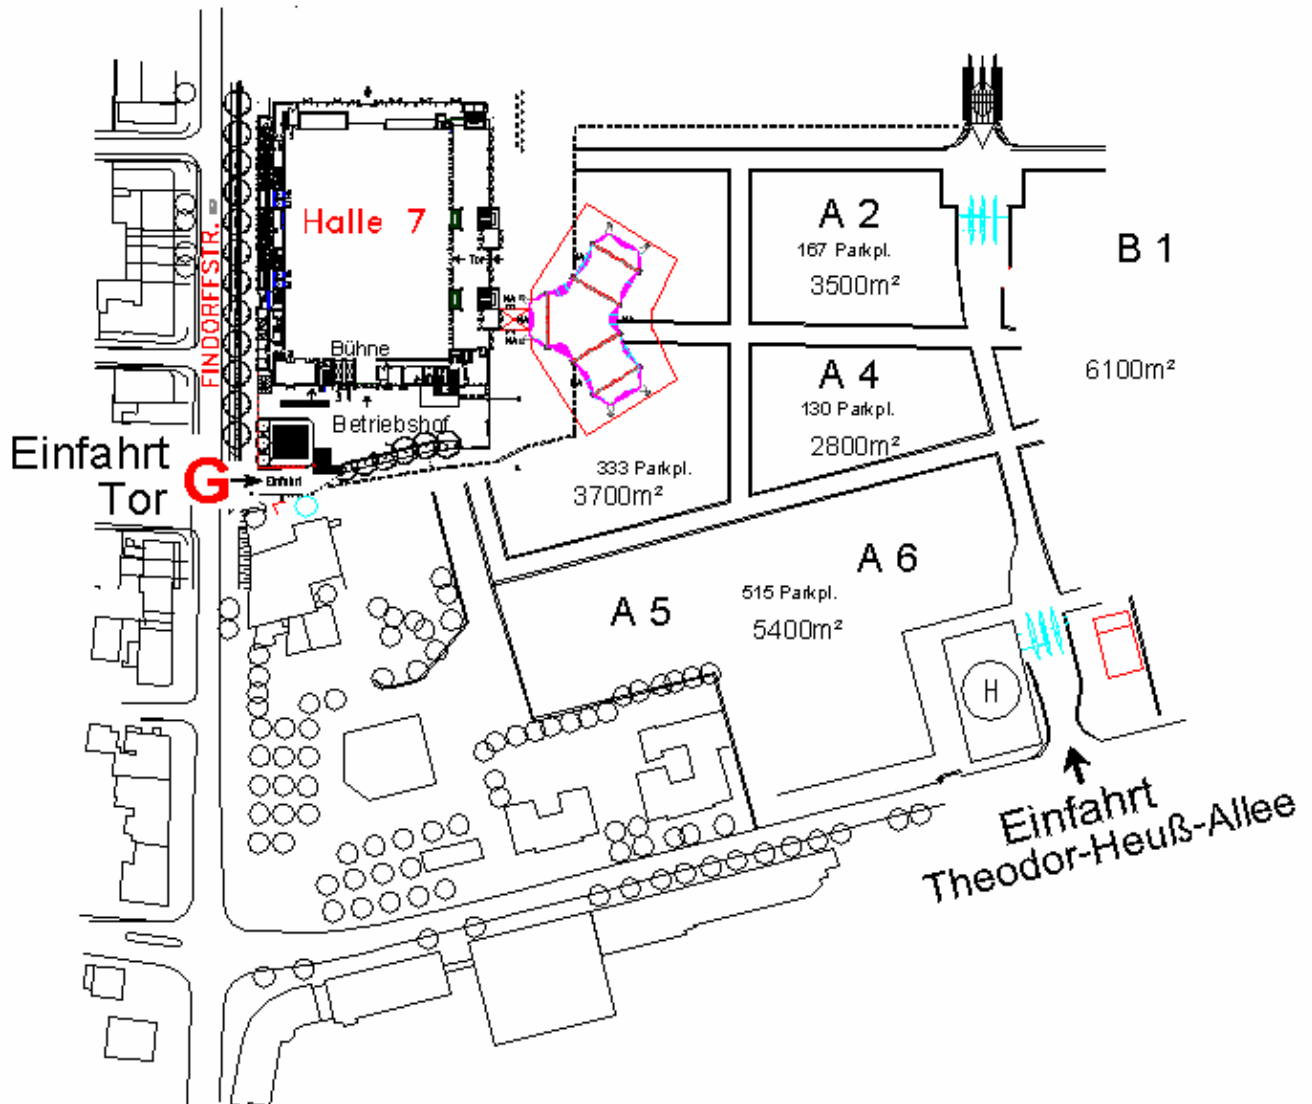

Turnier-Tanz-Club Gold und Silber e.V. Bremen

Mitglied des Deutschen Tanzsportverbandes e.V.(DTV) im Deutschen Sportbund (DSB)

Empfehlung an die Teams, die mit Bussen von der linken Weserseite anreisen!!

Folgen Sie bitte dem Verlauf der B 6 / B 75 in Richtung Autobahn A 27. Nach der zweiten Unterführung halten Sie sich rechts und fahren bitte der Ausschilderung Findorff nach. Im Kreisverkehr bitte an der ersten Möglichkeit rechts raus. Von hier aus ist die Strecke zum **AWDdome** ausgeschildert.

Für Autofahrer und Busse, die über das Bremer Kreuz (A 1 / A 27) anreisen:

Wir empfehlen, die Autobahn A 27 an der Anschlussstelle Überseestadt zu verlassen und der Beschilderung **AWDdome** / Findorff / Messe zu folgen. Vom Kreisverkehr aus ist die Anfahrt zum **AWDdome** ausgeschildert.